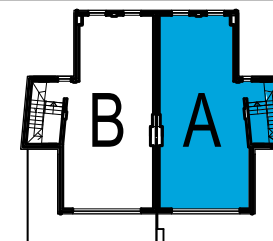

## BUDYNEK A - LOKAL A2

■ ŚCIANY BEZ MOŻLIWOŚCI ROZBIÓRKI

--- ŚCIANY NIE WYKONYWANE  
PROPONOWANA ARANŻACJA

0 1 2 5 [m]

BUDYNEK A

I PIĘTRO

LISTA POMIESZCZEŃ

NR POM.	NAZWA POM.	POWIERZCHNIA
LOKAL A2		
A2.1	ŁAZIENKA	3,54
A2.2	POKÓJ + KOM.	74,28
POWIERZCHNIA UŻYTKOWA MIESZK. :		77,82 M <sup>2</sup>