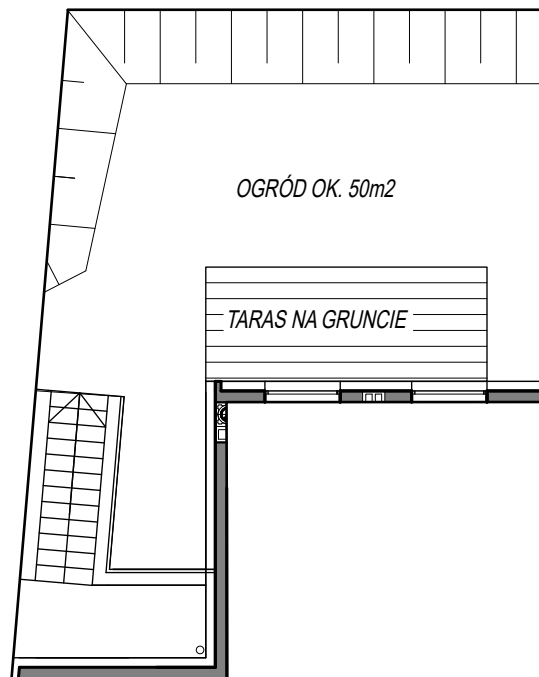

APARTAMENTY - GDYNIA UL. POWSTANIA WIELKOPOLSKIEGO 26

BUDYNEK B - LOKAL B1

BUDYNEK B

PARTER

LISTA POMIESZCZEŃ

NR POM.	NAZWA POM.	POWIERZCHNIA
LOKAL B1		
B1.1	ŁAZIENKA	4,67
B1.2	SALON Z KUCH.+KOM.	64,41
POWIERZCHNIA UŻYTKOWA MIESZK. :		69,08 M ²

ŚCIANY BEZ MOŻLIWOŚCI ROZBIÓRKI

ŚCIANY NIE WYKONYWANE
PROPONOWANA ARANŻACJA

0 1 2 5 [m]