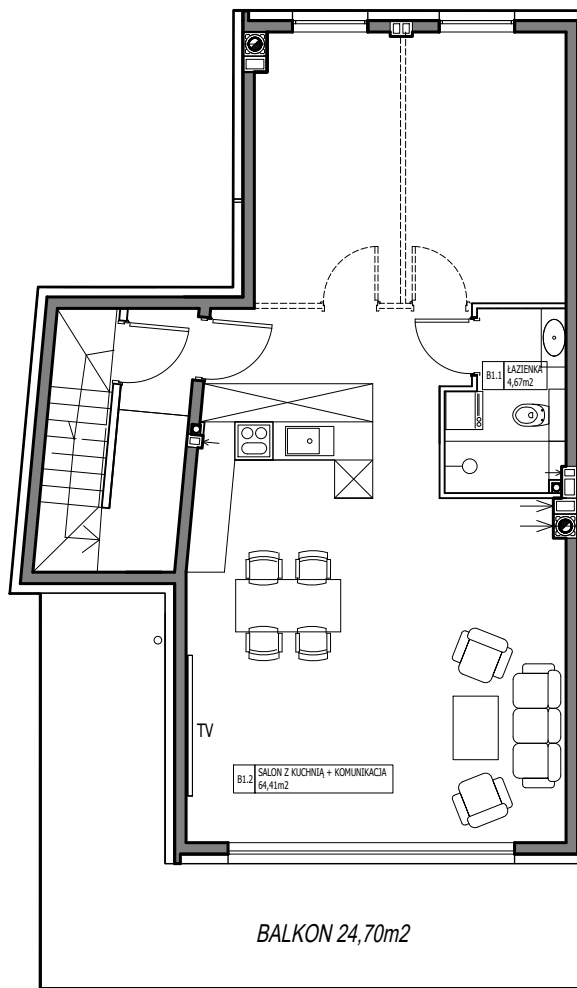

APARTAMENTY - GDYNIA UL. POWSTANIA WIELKOPOLSKIEGO 26

BUDYNEK B - LOKAL B1

BUDYNEK B

PARTER

LISTA POMIESZCZEŃ

NR POM.	NAZWA POM.	POWIERZCHNIA
LOKAL B1		
B1.1	ŁAZIENKA	4,67
B1.2	SALON Z KUCH.+KOM.	64,41
POWIERZCHNIA UŻYTKOWA MIESZK. :		69,08 M ²

ŚCIANY BEZ MOŻLIWOŚCI ROZBIÓRKI

ŚCIANY NIE WYKONYWANE
PROPONOWANA ARANŻACJA

0 1 2 5 [m]