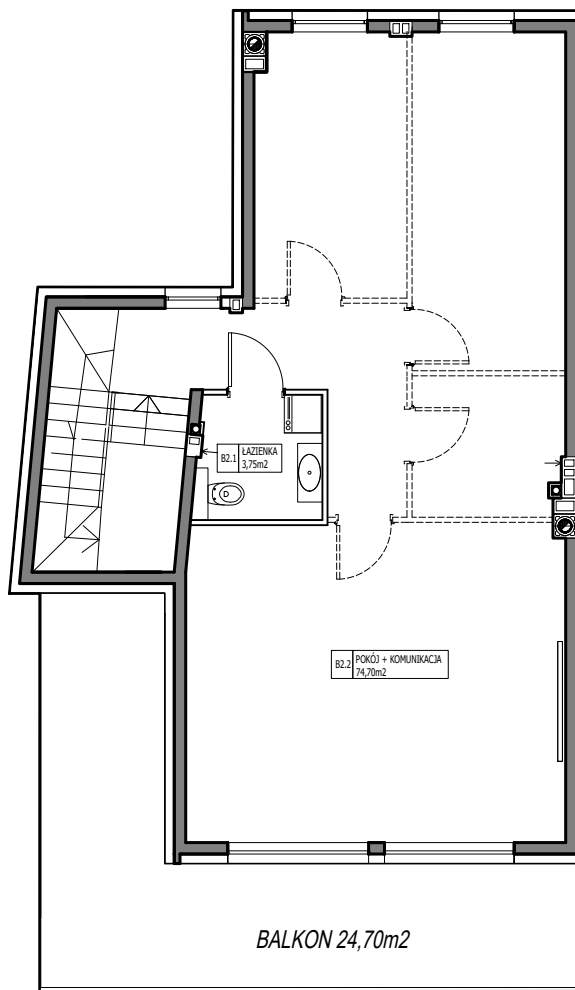

APARTAMENTY - GDYNIA UL. POWSTANIA WIELKOPOLSKIEGO 26

BUDYNEK B - LOKAL B2

■ ŚCIANY BEZ MOŻLIWOŚCI ROZBIÓRKI

- - - ŚCIANY NIE WYKONYWANE
PROPONOWANA ARANŻACJA

0 1 2 5 [m]

BUDYNEK B

I PIĘTRO

LISTA POMIESZCZEŃ

NR POM.	NAZWA POM.	POWIERZCHNIA
LOKAL B2		
B2.1	ŁAZIENKA	3,75
B2.2	POKÓJ + KOM.	74,70
POWIERZCHNIA UŻYTKOWA MIESZK. :		78,45 M ²