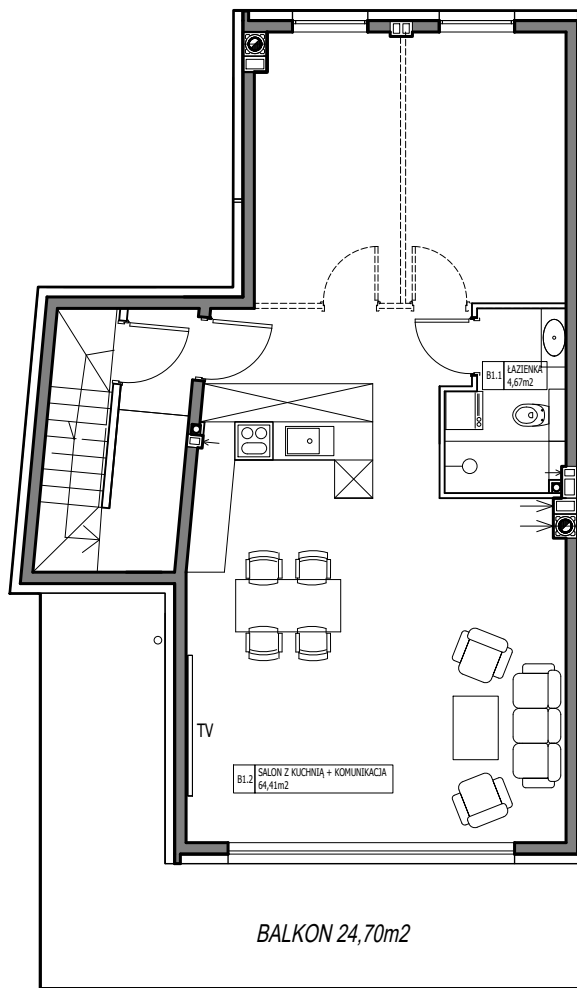

APARTAMENTY - GDYNIA UL. POWSTANIA WIELKOPOLSKIEGO 26

BUDYNEK B - LOKAL B1

BUDYNEK B

PARTER

LISTA POMIESZCZEŃ

NR POM.	NAZWA POM.	POWIERZCHNIA
LOKAL B1		
B1.1	ŁAZIENKA	4,67
B1.2	SALON Z KUCH.+KOM.	64,41
POWIERZCHNIA UŻYTKOWA MIESZK. :		69,08 M ²

 ŚCIANY BEZ MOŻLIWOŚCI ROZBIÓRKI
 ŚCIANY NIE WYKONYWANE
 PROPONOWANA ARANŻACJA