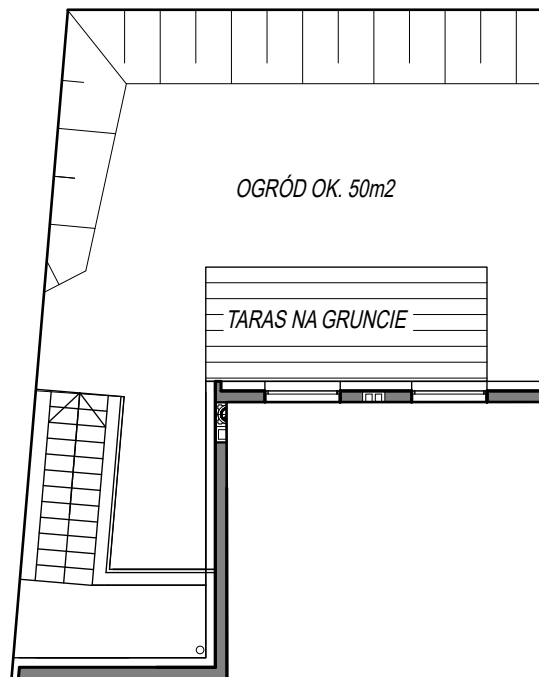

APARTAMENTY - GDYNIA UL. POWSTANIA WIELKOPOLSKIEGO 26

BUDYNEK B - LOKAL B1

BUDYNEK B

PARTER

LISTA POMIESZCZEŃ

NR POM.	NAZWA POM.	POWIERZCHNIA
LOKAL B1		
B1.1	ŁAZIENKA	4,67
B1.2	SALON Z KUCH.+KOM.	64,41
POWIERZCHNIA UŻYTKOWA MIESZK. :		69,08 M ²

 ŚCIANY BEZ MOŻLIWOŚCI ROZBIÓRKI
 ŚCIANY NIE WYKONYWANE
 PROPONOWANA ARANŻACJA