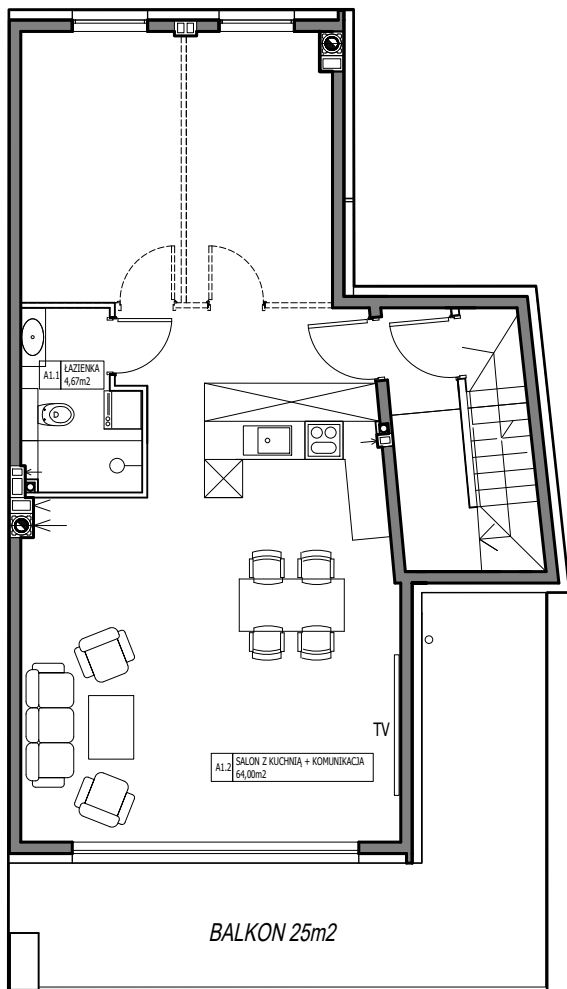

## BUDYNEK A - LOKAL A1

BUDYNEK A

PARTER

LISTA POMIESZCZEŃ

NR POM.	NAZWA POM.	POWIERZCHNIA
LOKAL A1		
A1.1	ŁAZIENKA	4,67
A1.2	SALON Z KUCH.+KOM.	64,00
POWIERZCHNIA UŻYTKOWA MIESZK. :		68,67 M <sup>2</sup>